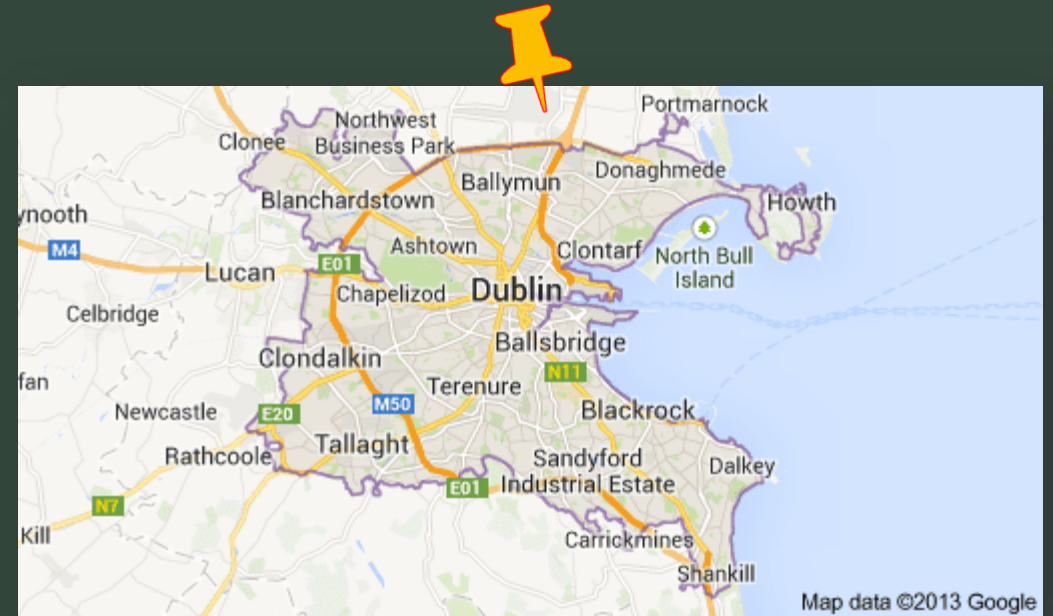

Dublin - Ireland

23.10.2022 – 05.11.2022

Sarah Jendeková
Kristína Kollárová
Nina Matanin

Laura Malcová
Katarína Bottková
Veronika Behanová

Cesta do Dublinu

BRATISLAVA →  VIEDENŇ - SCHWECHAT →  DUBLIN

FLIXBUS