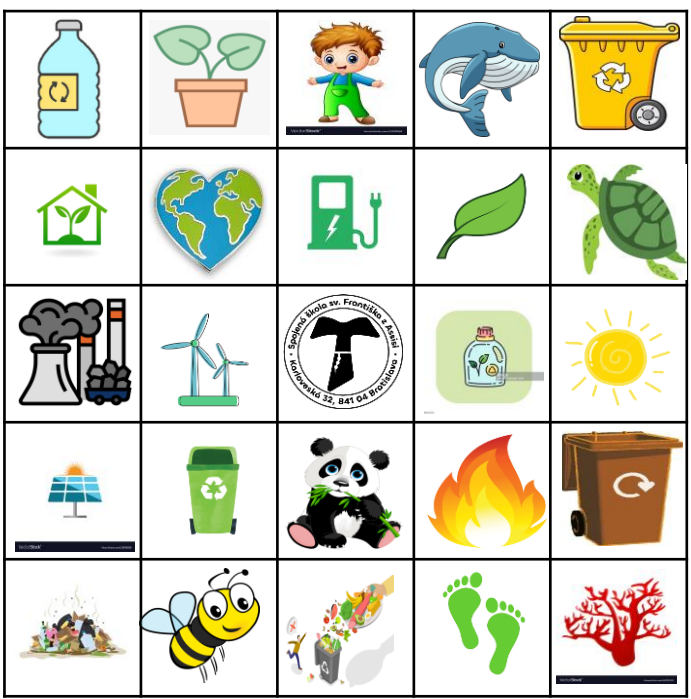

EKO-BINGO

EKO-BINGO

EKO-BINGO

EKO-BINGO

EKO-BINGO

EKO-BINGO

EKO-BINGO

EKO-BINGO

**WIND
TURBINES**

**BLUE
WHALE**

**BROWN
RECYCLING
CONTAINER**

GIRL

BOY

FIRE

SUN

FOSSIL FUEL

**SRDCE
ZEME**

SADENIČKA

PANDA

LES

**EKOLOGICKÝ
ČISTIACI
PROSTRIEDOK**

**ENERGETICKY
ÚSPORNÁ
ŽIARIVKA**

KVETINÁČ

LIST

**ZELENÁ
STOPA**

**MODRÝ
TRIEDIACI
KONTAJNER**

**VYPÍNAČ
SVETLA**

**PLANÉTA
ZEM**

**OVOCNÝ
STROM**

**LOGO
RECYKLOVANIA**

**RECYKLOVATEĽNÁ
FLAŠA**

KORYTNAČKA