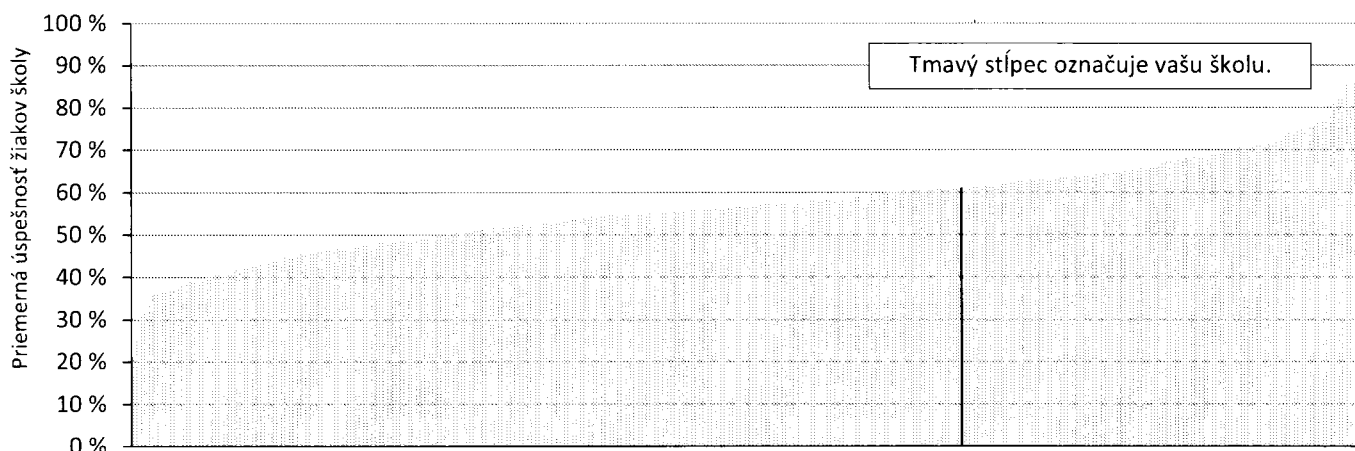

Šedá plocha predstavuje výsledky vašej školy,
prerušovaná čiara predstavuje celoslovenské priemerné hodnoty.

Indikátor 1

Celková úroveň vedomostí

Hodnotenie vašej školy: **8 z 10**

Indikátor odráža celkovú úroveň vedomostí žiakov školy v DEJ. Je odvodený od dosiahnutej priemernej úspešnosti žiakov v teste. Nízka hodnota indikátora znamená, že vaši žiaci dosiahli v teste z DEJ slabú úspešnosť.

Indikátor 2

Porovnanie v rámci SR

Hodnotenie vašej školy: **7 z 10**

Indikátor odráža porovnanie výsledku vašej školy s výsledkami všetkých ostatných zúčastnených škôl. Je odvodený od umiestnenia vašej školy v rebríčku škôl zostaveného podľa priemernej úspešnosti v teste. Nízka hodnota indikátora znamená, že vaša škola sa umiestnila v spodnej časti rebríčka všetkých zúčastnených škôl.