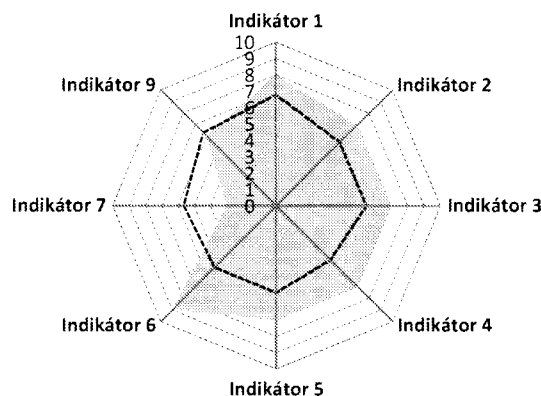

Indikátor 3

Porovnanie v rámci regiónu

Hodnotenie vašej školy:

7 z 10

Indikátor odráža porovnanie výsledku vašej školy s výsledkami škôl vo vašom regióne. Je odvodený od umiestnenia vašej školy v rebríčku škôl vášho regiónu zostaveného podľa priemernej úspešnosti v teste. Nízka hodnota indikátora znamená, že vaša škola sa umiestnila v spodnej časti rebríčka všetkých zúčastnených škôl.

Informácia o výsledkoch školy

DEJEPIS

Škola: Základná škola s MŠ, Košarovce 16 (LU9Gv)

Na testovaní z dejepisu sa dňa 10. 11. 2022 zúčastnilo 7 378 žiakov z 300 škôl. Priemerná úspešnosť všetkých testovaných žiakov bola 58,0 %. Z vašej školy sa na testovaní zúčastnilo **16** žiakov.

Šedá plocha predstavuje výsledky vašej školy,
prerušovaná čiara predstavuje celoslovenské priemerné hodnoty.

Indikátor 1

Celková úroveň vedomostí

Hodnotenie vašej školy: **8 z 10**

Indikátor odráža celkovú úroveň vedomostí žiakov školy v DEJ. Je odvodený od dosiahnutej priemernej úspešnosti žiakov v teste. Nízka hodnota indikátora znamená, že vaši žiaci dosiahli v teste z DEJ slabú úspešnosť.