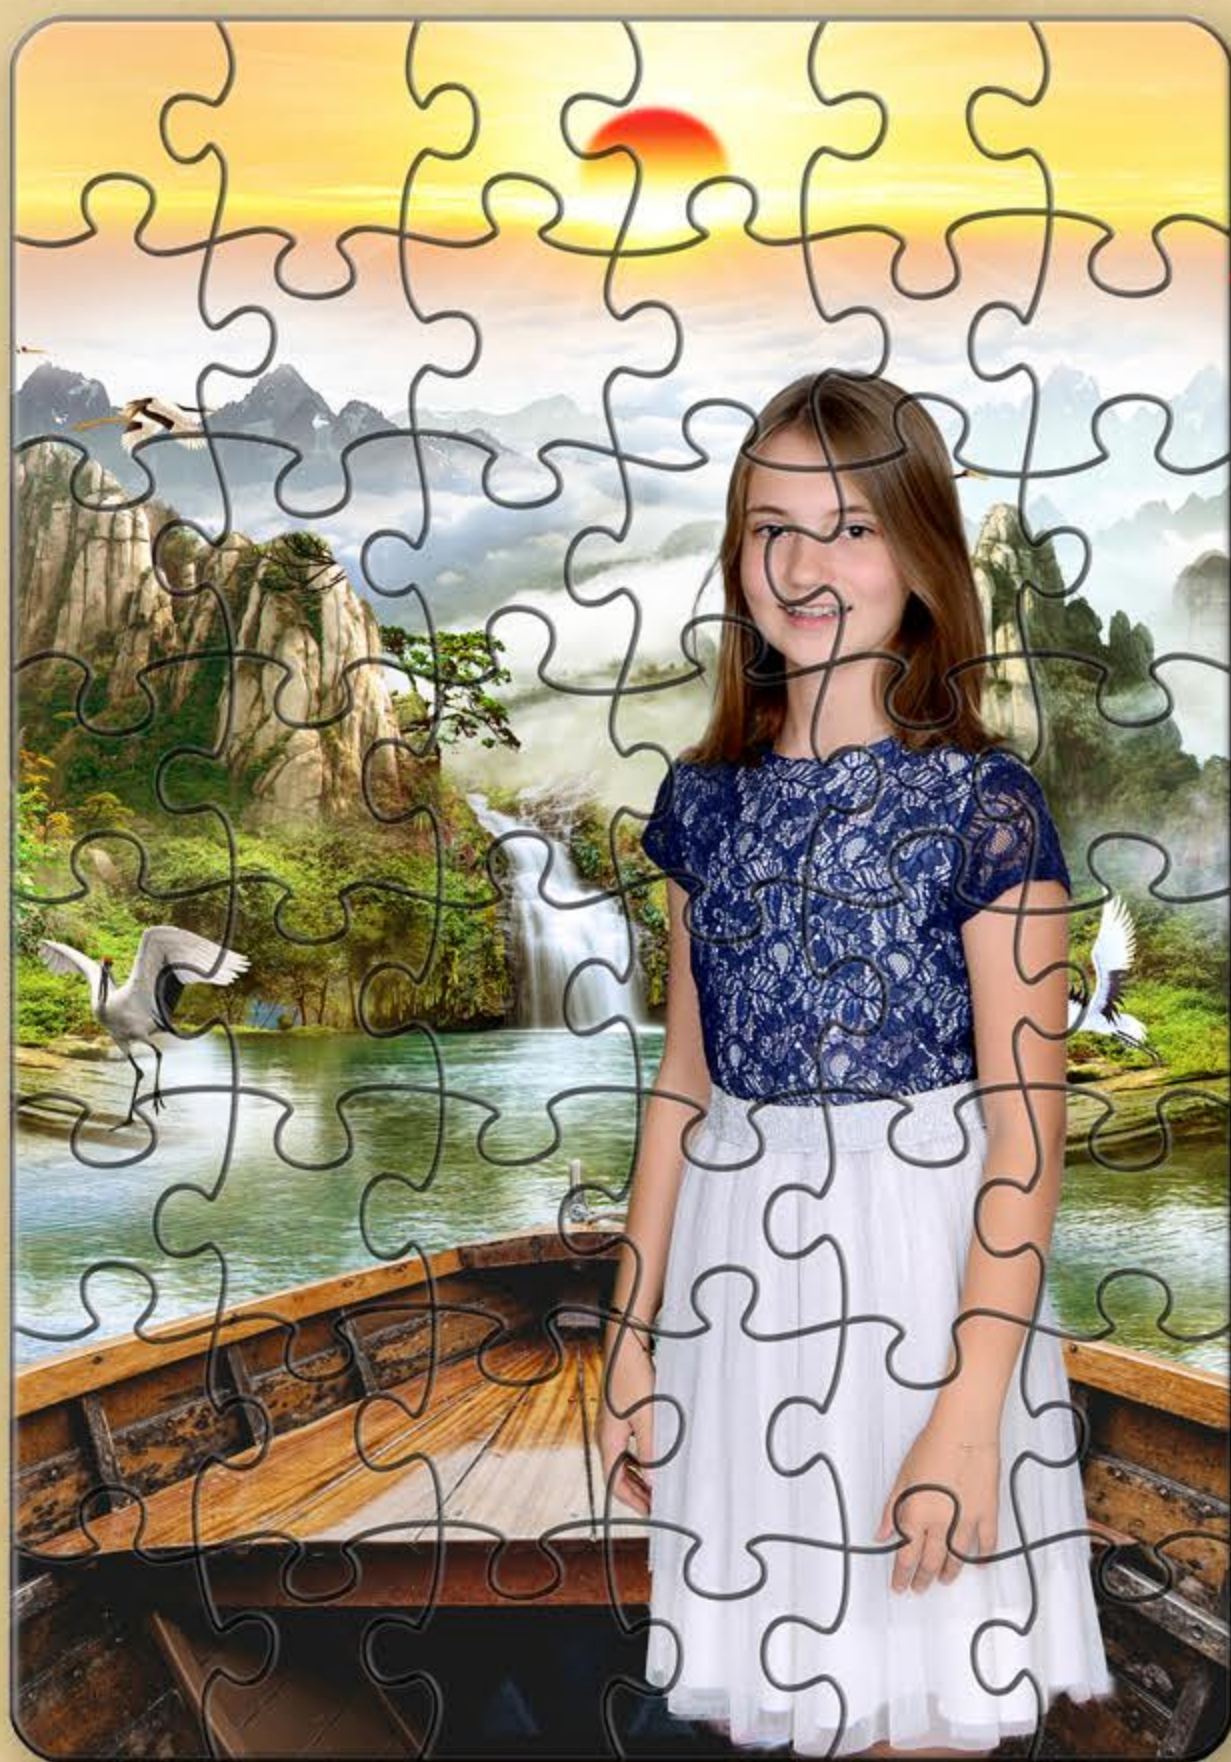

PUZZLE 19x28cm - 27zł
35 LUB 70 ELEMENTÓW