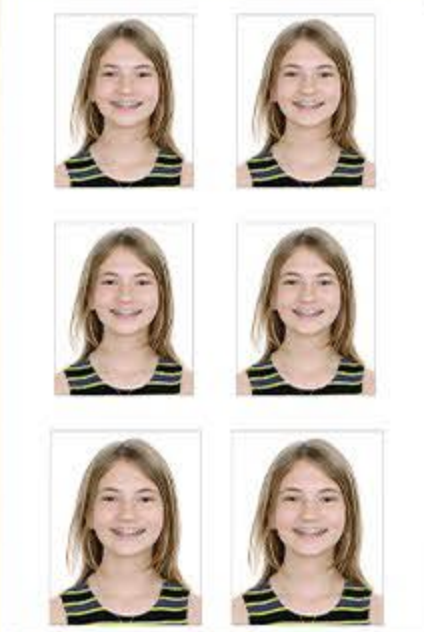

KARTKI OKOLICZNOŚCIOWE RÓŻNE WZORY -12zł

ZDJĘCIE 15x21cm

DUŻE ZDJĘCIE GRUPOWE 18x24cm

ZDJĘCIE 10x15cm

MAGNES 7x10cm

Foto - Album 62x23cm

Pakiet 6 (4 pozycje) - 57zł (zdz. w całości 15x21 + grupowe + zdjęcie 10x15 + magnes 7x10)

DUŻE
ZDJĘCIE GRUPOWE
18x24cm \ 15x27cm - 15zł

MAGNES
ZE ZDJĘCIEM
7x10cm - 15zł

CENA PAKIETU: **65zł**

PAKIET 3 (3 pozycje)

DUŻE ZDJĘCIE 21x30cm

-25zł

DUŻE ZDJĘCIE GRUPOWE
18x24cm \ 15x27cm - 15zł

ZDJĘCIE 10x15cm
W RAMCE DREWNIANEJ
-24zł

CENA PAKIETU: **60zł**

PAKIET 4 (4 pozycje)

6 ZDJĘĆ
DO LEGITYMACJI
-12zł

RAMKA
GALERIA 3D
Z EKO-TWORZYWA
ZE SZKŁEM
13X18cm + 2SZT. 8X8cm
- 40zł

DUŻE ZDJĘCIE GRUPOWE
18x24cm \ 15x27cm - 15zł

PORTRET
10x15cm
Z RAMKĄ
CYFROWĄ
-12zł