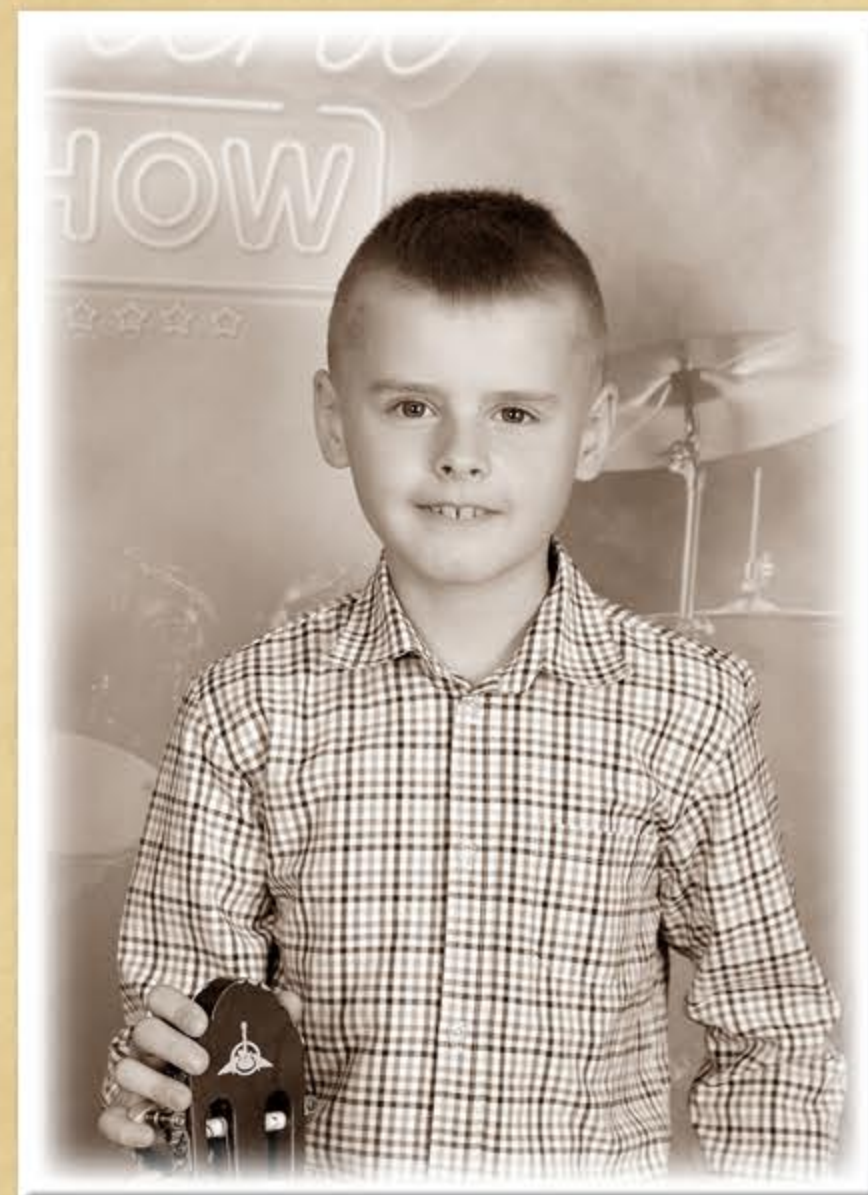

PORTRET 15x21
MALOWANY
NA PAPIERZE
IMITUJĄCYM PŁÓTNO
-17zł