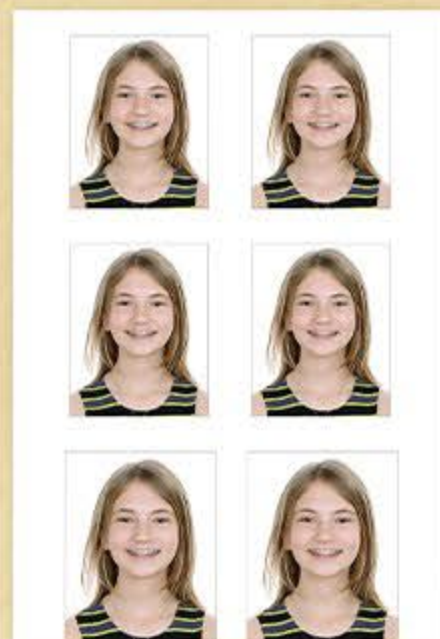

CENA PAKIETU: **70zł**

PAKIET 5 (5 pozycji)

DUŻE ZDJĘCIE 21x30cm -25zł

DUŻE ZDJĘCIE GRUPOWE
18x24cm \ 15x27cm - 15zł

ZDJĘCIE 10x15cm
W RAMCE DREWNIANEJ
-24zł

6 ZDJĘĆ
DO LEGITYMACJI
-12zł

PORTRET
10x15cm
Z RAMKĄ
CYFROWĄ
-12zł

CENA
PAKIETU: **77zł**

PRODUKTY NA ZAMÓWIENIE

KIEROWANE DO RODZICÓW DZIECI

ZDECYDOWANYCH NA KUPNO

WYDRUK NA PŁÓTNIE
NACIĄGNIĘTY NA BLEJTRAM
25x35cm - 45zł

BIAŁA RAMKA
21X30

ZDJĘCIE - 34 zł
WYDRUK NA PŁÓTNIE - 39zł